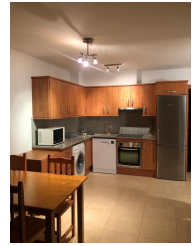

A Mida Home
EGHUT - Lloguers Turístics

C. de l'Aigüeta, 22 1er pis - Despatx 2
Andorra la Vella (Principat d'Andorra)
Tel. (+376) 81 76 76 - Fax. (376) 81 76 75
amidahome@amidaviatges.ad