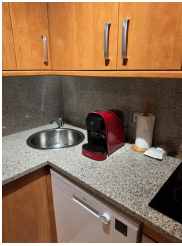

A Mida Home
EGHUT - Lloguers Turístics

C. de l'Aigüeta, 22 1er pis - Despatx 2
Andorra la Vella (Principat d'Andorra)
Tel. (+376) 81 76 76 - Fax. (376) 81 76 75
amidahome@amidaviatges.ad