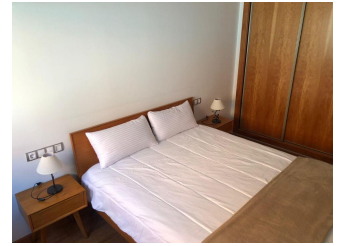

A Mida Home
EGHUT - Lloguers Turístics

C. de l'Aigüeta, 22 1er pis - Despatx 2
Andorra la Vella (Principat d'Andorra)
Tel. (+376) 81 76 76 - Fax. (376) 81 76 75
amidahome@amidaviatges.ad