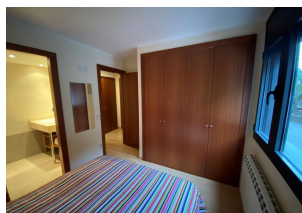

Dades generals

Tipus d'immoble: **Apartament**   m2: **68**   m2 parcel·la: **0**
Distància de la platja: Any de construcció:
Tipus de piscina: Vistes: **Vistes a muntanya**

Característiques

Nombre d'habitacions: **2**   Lavabos: **0**   Banys amb banyera: **1**
Banys amb dutxa: **1**   Llits de matrimoni: **1**   Llits individuals: **2**
Llits amb lliteres: **0**   Bressols: **0**   Sofàs llits: **1**
Tipus de cuina:

Altres característiques

Terrassa   Garatge

Equipament

Calefacció	Armaris encastats	Equipament de cuina
Tetera	Rentavaixelles	Forn
Microones	Cafetera	Nevera
Rentadora	Assecadora	Planxa
Termo	Cobertura mòbil	TV
TDT	DVD	Wifi gratuït
Mobles de jardí o exterior	Torradora	Comentaris