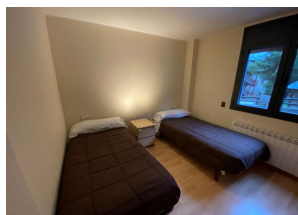

Dades generals

Tipus d'immoble: **Apartament**   m2: **68**   m2 parcel·la: **0**
Distància de la platja: Any de construcció:
Tipus de piscina: Vistes: **Vistes a muntanya**

Característiques

Nombre d'habitacions: **2**   Lavabos: **0**   Banys amb banyera: **1**
Banys amb dutxa: **1**   Llits de matrimoni: **1**   Llits individuals: **2**
Llits amb lliteres: **0**   Bressols: **0**   Sofàs llits: **1**
Tipus de cuina:

Altres característiques

Terrassa   Garatge

Equipament

Calefacció	Armaris encastats	Equipament de cuina
Tetera	Rentavaixelles	Forn
Microones	Cafetera	Nevera
Rentadora	Assecadora	Planxa
Termo	Cobertura mòbil	TV
TDT	DVD	Wifi gratuït
Mobles de jardí o exterior	Torradora	Comentaris