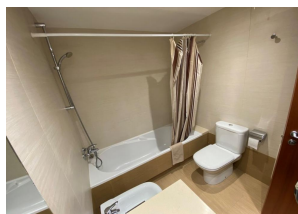

Dades generals

Tipus d'immoble: **Apartament**   m2: **68**   m2 parcel·la: **0**
Distància de la platja: Any de construcció:
Tipus de piscina: Vistes: **Vistes a muntanya**

Característiques

Nombre d'habitacions: **2**   Lavabos: **0**   Banys amb banyera: **1**
Banys amb dutxa: **1**   Llits de matrimoni: **1**   Llits individuals: **2**
Llits amb lliteres: **0**   Bressols: **0**   Sofàs llits: **1**
Tipus de cuina:

Altres característiques

Terrassa   Garatge

Equipament

Calefacció	Armaris encastats	Equipament de cuina
Tetera	Rentavaixelles	Forn
Microones	Cafetera	Nevera
Rentadora	Assecadora	Planxa
Termo	Cobertura mòbil	TV
TDT	DVD	Wifi gratuït
Mobles de jardí o exterior	Torradora	Comentaris