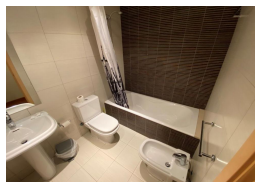

A Mida Home
EGHUT - Lloguers Turístics

C. de l'Aigüeta, 22 1er pis - Despatx 2
Andorra la Vella (Principat d'Andorra)
Tel. (+376) 81 76 76 - Fax. (376) 81 76 75
amidahome@amidaviatges.ad

Datos generales

Tipo de inmueble: **Apartamento** m2: **82**
m2 parcela: **0** Distancia de la playa:
Año de construcción: Tipo de piscina:
Vistas: **Vista de calle**

Características

Número de habitaciones: Aseos: **1** Baños con bañera: **1**
2
Baños con ducha: **0** Camas de matrimonio: **1** Camas individuales: **0**
Camas con literas: **2** Cunas: **0** Sofás camas: **1**
Tipo de cocina:

Otras características

Balcón   Ascensor   Aparcamiento
Garaje

Equipamiento

typology_id	Calefacción	Armarios empotrados
basic_elements	Equipamiento de cocina	Lavavajillas
Horno	Microondas	Cafetera
Nevera	Lavadora	Secadora
Termo	TV	Wifi gratis
Trastero	Tostadora	Información turística