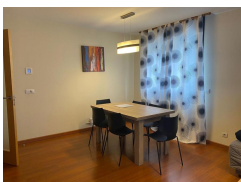

A Mida Home
EGHUT - Lloguers Turístics

C. de l'Aigüeta, 22 1er pis - Despatx 2
Andorra la Vella (Principat d'Andorra)
Tel. (+376) 81 76 76 - Fax. (376) 81 76 75
amidahome@amidaviatges.ad

Datos generales

Tipo de inmueble: **Apartamento** m2: **82**
m2 parcela: **0** Distancia de la playa:
Año de construcción: Tipo de piscina:
Vistas: **Vista de calle**

Características

Número de habitaciones: Aseos: **1** Baños con bañera: **1**
2
Baños con ducha: **0** Camas de matrimonio: **1** Camas individuales: **0**
Camas con literas: **2** Cunas: **0** Sofás camas: **1**
Tipo de cocina:

Otras características

Balcón   Ascensor   Aparcamiento
Garaje

Equipamiento

typology_id	Calefacción	Armarios empotrados
basic_elements	Equipamiento de cocina	Lavavajillas
Horno	Microondas	Cafetera
Nevera	Lavadora	Secadora
Termo	TV	Wifi gratis
Trastero	Tostadora	Información turística