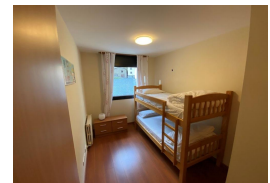

A Mida Home
EGHUT - Lloguers Turístics

C. de l'Aigüeta, 22 1er pis - Despatx 2
Andorra la Vella (Principat d'Andorra)
Tel. (+376) 81 76 76 - Fax. (376) 81 76 75
amidahome@amidaviatges.ad

Datos generales

Tipo de inmueble: **Apartamento** m2: **82**
m2 parcela: **0** Distancia de la playa:
Año de construcción: Tipo de piscina:
Vistas: **Vista de calle**

Características

Número de habitaciones: Aseos: **1** Baños con bañera: **1**
2
Baños con ducha: **0** Camas de matrimonio: **1** Camas individuales: **0**
Camas con literas: **2** Cunas: **0** Sofás camas: **1**
Tipo de cocina:

Otras características

Balcón   Ascensor   Aparcamiento
Garaje

Equipamiento

typology_id	Calefacción	Armarios empotrados
basic_elements	Equipamiento de cocina	Lavavajillas
Horno	Microondas	Cafetera
Nevera	Lavadora	Secadora
Termo	TV	Wifi gratis
Trastero	Tostadora	Información turística