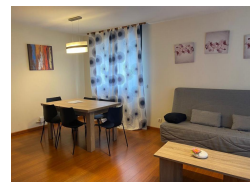

A Mida Home
EGHUT - Lloguers Turístics

C. de l'Aigüeta, 22 1er pis - Despatx 2
Andorra la Vella (Principat d'Andorra)
Tel. (+376) 81 76 76 - Fax. (376) 81 76 75
amidahome@amidaviatges.ad

Datos generales

Tipo de inmueble: **Apartamento** m2: **82**
m2 parcela: **0** Distancia de la playa:
Año de construcción: Tipo de piscina:
Vistas: **Vista de calle**

Características

Número de habitaciones: Aseos: **1** Baños con bañera: **1**
2
Baños con ducha: **0** Camas de matrimonio: **1** Camas individuales: **0**
Camas con literas: **2** Cunas: **0** Sofás camas: **1**
Tipo de cocina:

Otras características

Balcón   Ascensor   Aparcamiento
Garaje

Equipamiento

typology_id	Calefacción	Armarios empotrados
basic_elements	Equipamiento de cocina	Lavavajillas
Horno	Microondas	Cafetera
Nevera	Lavadora	Secadora
Termo	TV	Wifi gratis
Trastero	Tostadora	Información turística