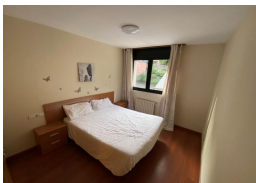

A Mida Home
EGHUT - Lloguers Turístics

C. de l'Aigüeta, 22 1er pis - Despatx 2
Andorra la Vella (Principat d'Andorra)
Tel. (+376) 81 76 76 - Fax. (376) 81 76 75
amidahome@amidaviatges.ad

Datos generales

Tipo de inmueble: **Apartamento** m2: **82**
m2 parcela: **0** Distancia de la playa:
Año de construcción: Tipo de piscina:
Vistas: **Vista de calle**

Características

Número de habitaciones: Aseos: **1** Baños con bañera: **1**
2
Baños con ducha: **0** Camas de matrimonio: **1** Camas individuales: **0**
Camas con literas: **2** Cunas: **0** Sofás camas: **1**
Tipo de cocina:

Otras características

Balcón   Ascensor   Aparcamiento
Garaje

Equipamiento

typology_id	Calefacción	Armarios empotrados
basic_elements	Equipamiento de cocina	Lavavajillas
Horno	Microondas	Cafetera
Nevera	Lavadora	Secadora
Termo	TV	Wifi gratis
Trastero	Tostadora	Información turística