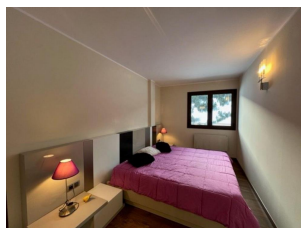

Dades generals

Tipus d'immoble: **Apartament**   m2: **88**   m2 parcel·la: **0**
Distància de la platja: Any de construcció:
Tipus de piscina: Vistes: **Vista pistes**

Característiques

Nombre d'habitacions: **2**   Lavabos: **0**   Banys amb banyera: **1**
Banys amb dutxa: **1**   Llits de matrimoni: **2**   Llits individuals: **1**
Llits amb lliteres: **1**   Bressols: **0**   Sofàs llits: **1**
Tipus de cuina:

Altres característiques

Balcó   Garatge

Equipament

Calefacció   Armaris encastats   Equipament de cuina
Rentavaixelles   Forn   Microones
Cafetera   Nevera   Rentadora
Termo   TV   Wifi gratuït
Guarda esquís   Torradora