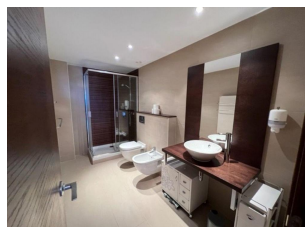

Dades generals

Tipus d'immoble: **Apartament**   m2: **88**   m2 parcel·la: **0**
Distància de la platja: Any de construcció:
Tipus de piscina: Vistes: **Vista pistes**

Característiques

Nombre d'habitacions: **2**   Lavabos: **0**   Banys amb banyera: **1**
Banys amb dutxa: **1**   Llits de matrimoni: **2**   Llits individuals: **1**
Llits amb lliteres: **1**   Bressols: **0**   Sofàs llits: **1**
Tipus de cuina:

Altres característiques

Balcó   Garatge

Equipament

Calefacció   Armaris encastats   Equipament de cuina
Rentavaixelles   Forn   Microones
Cafetera   Nevera   Rentadora
Termo   TV   Wifi gratuït
Guarda esquís   Torradora