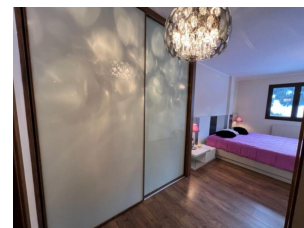

Dades generals

Tipus d'immoble: **Apartament**   m2: **88**   m2 parcel·la: **0**
Distància de la platja: Any de construcció:
Tipus de piscina: Vistes: **Vista pistes**

Característiques

Nombre d'habitacions: **2**   Lavabos: **0**   Banys amb banyera: **1**
Banys amb dutxa: **1**   Llits de matrimoni: **2**   Llits individuals: **1**
Llits amb lliteres: **1**   Bressols: **0**   Sofàs llits: **1**
Tipus de cuina:

Altres característiques

Balcó   Garatge

Equipament

Calefacció   Armaris encastats   Equipament de cuina
Rentavaixelles   Forn   Microones
Cafetera   Nevera   Rentadora
Termo   TV   Wifi gratuït
Guarda esquís   Torradora