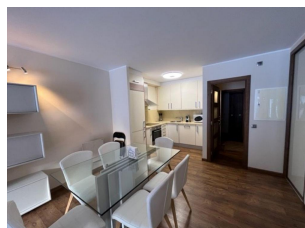

Dades generals

Tipus d'immoble: **Apartament**   m2: **88**   m2 parcel·la: **0**
Distància de la platja: Any de construcció:
Tipus de piscina: Vistes: **Vista pistes**

Característiques

Nombre d'habitacions: **2**   Lavabos: **0**   Banys amb banyera: **1**
Banys amb dutxa: **1**   Llits de matrimoni: **2**   Llits individuals: **1**
Llits amb lliteres: **1**   Bressols: **0**   Sofàs llits: **1**
Tipus de cuina:

Altres característiques

Balcó   Garatge

Equipament

Calefacció   Armaris encastats   Equipament de cuina
Rentavaixelles   Forn   Microones
Cafetera   Nevera   Rentadora
Termo   TV   Wifi gratuït
Guarda esquís   Torradora