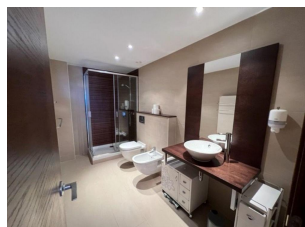

Caractéristiques générales

Type de propriété: **Appartement**   m2: **88**   m2 terrain: **0**
Distance de la plage: Année de construction:
Type de piscine: Vues: **Vue sur pistes**

Caractéristiques

Nombre de chambres: **2**   Toilettes: **0**   Salle de bain avec baignoire: **1**
Salle de douche: **1**   Lits doubles: **2**   Lits individuels: **1**
Lits superposés: **1**   Berceaux: **0**   Canapé-lit: **1**
Type de cuisine:

Autres caractéristiques

Balcon   Garage

Équipement

Chauffage   Armoires   Equipements de Cuisine
Lave-Vaisselle   Four   Micro-onde
Cafetière   Frigo   Machine à laver
Thermo   TV
Un local à skis   Grille-pain   Wifi