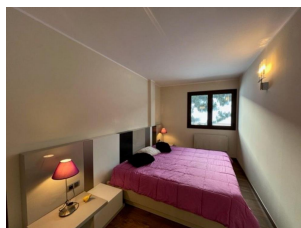

Caractéristiques générales

Type de propriété: **Appartement**   m2: **88**   m2 terrain: **0**
Distance de la plage: Année de construction:
Type de piscine: Vues: **Vue sur pistes**

Caractéristiques

Nombre de chambres: **2**   Toilettes: **0**   Salle de bain avec baignoire: **1**
Salle de douche: **1**   Lits doubles: **2**   Lits individuels: **1**
Lits superposés: **1**   Berceaux: **0**   Canapé-lit: **1**
Type de cuisine:

Autres caractéristiques

Balcon   Garage

Équipement

Chauffage   Armoires   Equipements de Cuisine
Lave-Vaisselle   Four   Micro-onde
Cafetière   Frigo   Machine à laver
Thermo   TV
Un local à skis   Grille-pain   Wifi