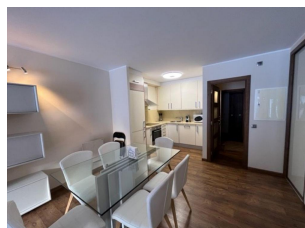

Caractéristiques générales

Type de propriété: **Appartement**   m2: **88**   m2 terrain: **0**
Distance de la plage: Année de construction:
Type de piscine: Vues: **Vue sur pistes**

Caractéristiques

Nombre de chambres: **2**   Toilettes: **0**   Salle de bain avec baignoire: **1**
Salle de douche: **1**   Lits doubles: **2**   Lits individuels: **1**
Lits superposés: **1**   Berceaux: **0**   Canapé-lit: **1**
Type de cuisine:

Autres caractéristiques

Balcon   Garage

Équipement

Chauffage   Armoires   Equipements de Cuisine
Lave-Vaisselle   Four   Micro-onde
Cafetière   Frigo   Machine à laver
Thermo   TV
Un local à skis   Grille-pain   Wifi