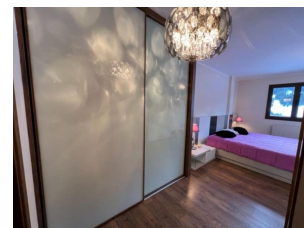

Caractéristiques générales

Type de propriété: **Appartement**   m2: **88**   m2 terrain: **0**
Distance de la plage: Année de construction:
Type de piscine: Vues: **Vue sur pistes**

Caractéristiques

Nombre de chambres: **2**   Toilettes: **0**   Salle de bain avec baignoire: **1**
Salle de douche: **1**   Lits doubles: **2**   Lits individuels: **1**
Lits superposés: **1**   Berceaux: **0**   Canapé-lit: **1**
Type de cuisine:

Autres caractéristiques

Balcon   Garage

Équipement

Chauffage   Armoires   Equipements de Cuisine
Lave-Vaisselle   Four   Micro-onde
Cafetière   Frigo   Machine à laver
Thermo   TV
Un local à skis   Grille-pain   Wifi